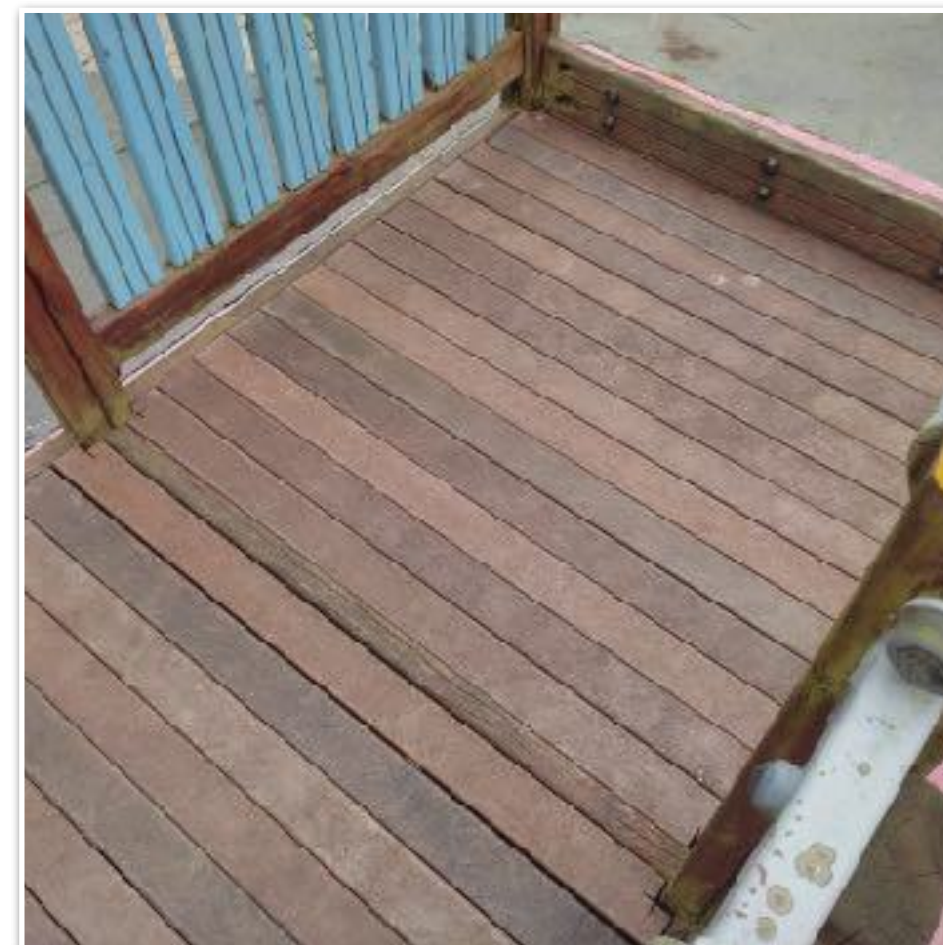

Accesibilidad y Zonas de paso

Pérgolas, Paseos y Rampas: Estructuras a medida para crear zonas de sombra, pasarelas en entornos naturales o rampas de acceso. Nuestro material es antideslizante y soporta ambientes agresivos (salinidad marina, humedad constante) donde la madera fracasa rápidamente.